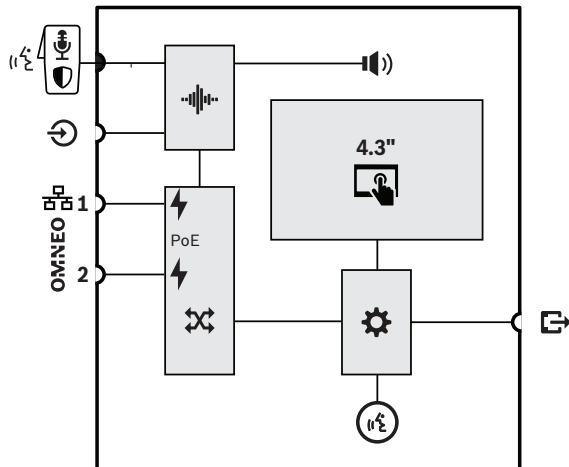

- Jos kuulutuskojetta ei käytetä hetkeen, se siirtyy energiaa säästävään lepotilaan. Se herää heti, kun näyttöön tai johonkin painikkeeseen kosketaan.

Vaaratilanteet

- Kuulutuskoje täyttää kaikki äänievakuointijärjestelmille asetetut vaatimukset, jos palokunnan käyttöliittymä on määritetty ja ainakin yksi PRA-CSE on yhdistettynä.
- Kaikki kriittiset hälytystoiminnot voi suorittaa painikkeilla käsiin kädessä. 4,3 tuuman näyttö antaa palautteen järjestelmän tilasta.
- Kumpikin kahdesta RJ45-verkkoliitännästä toimii kuulutuskojeen PoE-liitäntänä. Näin saavutetaan vikasietoinen verkkoliitäntä, koska jo yksi liitäntä riittää täyteen toiminnallisuuteen.
- Kaikkien kriittisten osa-alueiden valvonta – äänikanava ja tietoliikenneyhteys verkkoon ovat molemmat valvottuja.

Yhteys- ja toimintakaavio

	Kiinteä käsikrofoni, jossa on puhepainike ja aloitus/lopetus-kytkin		Äänenkäsittely (DSP)
	Sisäinen monitorikaiutin/summeri		Power over Ethernet
	OMNEO-verkkokytin		Ohjain
	Kuulutus/mikrofoni-tilan rengasmerkkivalo